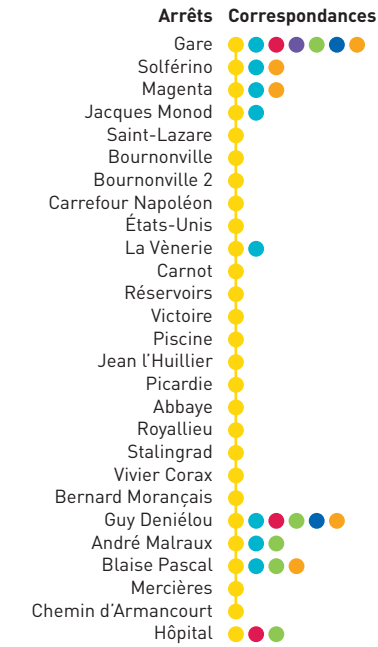

LIGNE 1 Gare → Hôpital (du lundi au vendredi)

Gare routière	06:00	06:32	07:04	07:31	08:05	08:33	09:06	09:33	09:55	10:28	11:02	11:30	12:08	12:30	13:00	13:33	14:05	14:32	15:01	15:30	16:01	16:27	17:00	17:33	18:05	18:34	19:05	19:33	20:05	20:33	21:33
Solférino	06:02	06:34	07:06	07:34	08:08	08:36	09:09	09:36	09:58	10:31	11:05	11:33	12:11	12:33	13:03	13:36	14:08	14:35	15:04	15:33	16:04	16:30	17:03	17:36	18:08	18:37	19:07	19:35	20:07	20:35	21:35
Magenta	06:05	06:37	07:09	07:38	08:12	08:39	09:12	09:39	10:01	10:34	11:08	11:36	12:14	12:36	13:06	13:39	14:11	14:38	15:07	15:36	16:08	16:34	17:07	17:40	18:12	18:41	19:10	19:38	20:10	20:38	21:38
Jacques Monod	06:07	06:39	07:11	07:40	08:14	08:41	09:14	09:41	10:03	10:36	11:10	11:38	12:16	12:38	13:08	13:41	14:13	14:40	15:09	15:38	16:10	16:36	17:09	17:42	18:14	18:43	19:12	19:40	20:12	20:40	21:40
Saint-Lazare	06:08	06:40	07:12	07:41	08:15	08:42	09:15	09:42	10:04	10:37	11:11	11:39	12:17	12:39	13:09	13:42	14:14	14:41	15:10	15:39	16:11	16:37	17:10	17:43	18:15	18:44	19:13	19:41	20:13	20:41	21:41
Bournonville	06:08	06:40	07:12	07:41	08:15	08:42	09:15	09:42	10:04	10:37	11:11	11:39	12:17	12:39	13:09	13:42	14:14	14:41	15:10	15:39	16:11	16:37	17:10	17:43	18:15	18:44	19:13	19:41	20:13	20:41	21:41
Bournonville 2	06:09	06:41	07:13	07:42	08:16	08:43	09:16	09:43	10:05	10:38	11:12	11:40	12:18	12:40	13:10	13:43	14:15	14:42	15:11	15:40	16:12	16:38	17:11	17:44	18:16	18:45	19:14	19:42	20:14	20:42	21:42
Carrefour Napoléon	06:10	06:42	07:14	07:43	08:17	08:44	09:17	09:44	10:06	10:39	11:13	11:41	12:19	12:41	13:11	13:44	14:16	14:43	15:12	15:41	16:13	16:39	17:12	17:45	18:17	18:46	19:15	19:43	20:15	20:43	21:43
États-Unis	06:11	06:43	07:15	07:44	08:18	08:45	09:18	09:45	10:07	10:40	11:14	11:42	12:20	12:42	13:12	13:45	14:17	14:44	15:13	15:42	16:14	16:40	17:13	17:46	18:18	18:47	19:16	19:44	20:16	20:44	21:44
La Vènerie	06:12	06:44	07:16	07:45	08:19	08:46	09:19	09:46	10:08	10:41	11:15	11:43	12:21	12:43	13:13	13:46	14:18	14:45	15:14	15:43	16:15	16:41	17:14	17:47	18:19	18:48	19:17	19:45	20:17	20:45	21:45
Carnot	06:13	06:45	07:17	07:46	08:20	08:47	09:20	09:47	10:09	10:42	11:16	11:44	12:22	12:44	13:14	13:47	14:19	14:46	15:15	15:44	16:16	16:42	17:15	17:48	18:20	18:49	19:18	19:46	20:18	20:46	21:46
Réservoirs	06:14	06:46	07:18	07:47	08:21	08:48	09:21	09:48	10:10	10:43	11:17	11:45	12:23	12:45	13:15	13:48	14:20	14:47	15:16	15:45	16:17	16:43	17:16	17:49	18:21	18:50	19:19	19:47	20:19	20:47	21:47
Victoire	06:16	06:48	07:20	07:49	08:23	08:50	09:23	09:50	10:12	10:45	11:19	11:47	12:25	12:47	13:17	13:50	14:22	14:49	15:18	15:47	16:19	16:45	17:18	17:51	18:23	18:52	19:21	19:49	20:21	20:49	21:49
Piscine	06:17	06:49	07:21	07:50	08:24	08:51	09:24	09:51	10:13	10:46	11:20	11:48	12:26	12:48	13:18	13:51	14:23	14:50	15:19	15:48	16:20	16:46	17:19	17:52	18:24	18:53	19:22	19:50	20:22	20:50	21:50
Jean l'Huilier	06:18	06:50	07:22	07:51	08:25	08:52	09:25	09:52	10:14	10:47	11:21	11:49	12:27	12:49	13:19	13:52	14:24	14:51	15:20	15:49	16:21	16:47	17:21	17:54	18:26	18:55	19:23	19:51	20:23	20:51	21:51
Picardie	06:20	06:52	07:24	07:53	08:27	08:54	09:27	09:54	10:16	10:49	11:23	11:51	12:29	12:51	13:21	13:54	14:26	14:53	15:22	15:51	16:23	16:50	17:23	17:56	18:28	18:57	19:25	19:53	20:25	20:53	21:53
Abbaye	06:21	06:53	07:25	07:54	08:28	08:55	09:28	09:55	10:17	10:50	11:24	11:52	12:30	12:52	13:22	13:55	14:27	14:54	15:23	15:52	16:24	16:51	17:24	17:57	18:29	19:00	19:28	19:56	20:28	20:56	21:56
Royallieu	06:22	06:54	07:26	07:55	08:29	08:56	09:29	09:56	10:18	10:51	11:25	11:53	12:31	12:53	13:23	13:56	14:28	14:55	15:24	15:53	16:25	16:52	17:25	17:58	18:30	19:01	19:29	19:57	20:29	20:57	21:57
Stalingrad	06:25	06:57	07:29	07:58	08:32	08:59	09:32	09:59	10:21	10:54	11:28	11:56	12:34	12:56	13:26	14:00	14:31	15:00	15:27	15:56	16:28	16:55	17:28	18:01	18:33	19:04	19:30	19:58	20:30	20:58	21:58
Vivier Corax	06:26	06:58	07:30	08:00	08:34	09:03	09:34	10:00	10:24	10:57	11:29	11:57	12:35	12:57	13:27	14:01	14:32	15:01	15:28	15:57	16:29	16:56	17:29	18:04	18:34	19:05	19:31	19:59	20:31	20:59	21:59
Bernard Morançais	06:27	06:59	07:31	08:01	08:35	09:04	09:35	10:01	10:25	10:58	11:30	12:00	12:36	13:00	13:28	14:02	14:33	15:02	15:29	16:00	16:30	16:59	17:30	18:05	18:35	19:06	19:32	20:00	20:32	21:00	22:00
Guy Deniérou	06:29	07:01	07:33	08:03	08:37	09:06	09:37	10:03	10:27	11:00	11:32	12:02	12:38	13:02	13:30	14:04	14:35	15:04	15:31	16:02	16:32	17:01	17:32	18:07	18:37	19:08	19:34	20:02	20:34	21:02	22:02
André Malraux	06:30	07:02	07:34	08:04	08:38	09:07	09:38	10:04	10:28	11:01	11:33	12:03	12:39	13:03	13:31	14:05	14:36	15:05	15:32	16:03	16:33	17:02	17:33	18:08	18:38	19:09	19:35	20:03	20:35	21:03	22:03
Blaise Pascal	06:31	07:03	07:35	08:05	08:39	09:08	09:39	10:05	10:29	11:02	11:34	12:04	12:40	13:04	13:32	14:06	14:37	15:06	15:33	16:04	16:34	17:03	17:34	18:09	18:39	19:10	19:36	20:04	20:36	21:04	22:04
Mercières	06:33	07:05	07:37	08:07	08:41	09:10	09:41	10:07	10:31	11:04	11:36	12:06	12:42	13:06	13:34	14:08	14:39	15:08	15:35	16:06	16:36	17:05	17:36	18:11	18:41	19:12	19:38	20:06	20:38	21:06	22:06
Chemin d'Armancourt	06:34	07:06	07:38	08:08	08:42	09:11	09:42	10:08	10:32	11:05	11:37	12:07	12:43	13:07	13:35	14:09	14:40	15:09	15:36	16:07	16:37	17:06	17:37	18:12	18:42	19:13	19:39	20:07	20:39	21:07	22:07
Hôpital	06:35	07:07	07:39	08:09	08:43	09:12	09:43	10:09	10:33	11:06	11:38	12:08	12:44	13:08	13:36	14:10	14:41	15:10	15:37	16:08	16:38	17:07	17:38	18:13	18:43	19:14	19:40	20:08	20:40	21:08	22:08