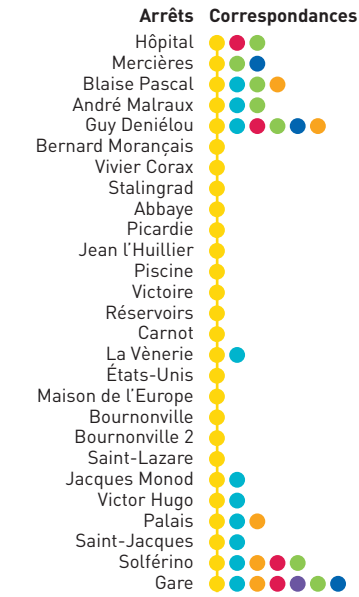

Les transports **GRATUITS**
de l'Agglomération
de la Région DE COMPIÈGNE

Horaires valables
à compter du 15 juillet 2021

LIGNE 1 Hôpital → Gare (du lundi au vendredi)

Hôpital	05:28	06:15	06:45	07:15	07:45	08:12	08:44	09:12	09:44	10:13	10:35	11:07	11:40	12:13	12:48	13:09	13:38	14:13	14:45	15:13	15:39	16:10	16:39	17:07	17:41	18:13	18:45	19:19	19:50	20:13	20:40
Mercières	05:30	06:17	06:47	07:17	07:47	08:20	08:46	09:14	09:46	10:15	10:37	11:09	11:42	12:15	12:56	13:11	13:40	14:15	14:47	15:15	15:41	16:13	16:43	17:11	17:52	18:17	18:48	19:21	19:52	20:15	20:42
Blaise Pascal	05:32	06:19	06:49	07:19	07:49	08:22	08:48	09:16	09:48	10:17	10:39	11:11	11:44	12:17	12:58	13:13	13:42	14:17	14:49	15:17	15:43	16:15	16:46	17:14	17:54	18:19	18:50	19:23	19:54	20:17	20:44
André Malraux	05:33	06:20	06:50	07:20	07:50	08:23	08:49	09:17	09:49	10:18	10:40	11:12	11:45	12:18	12:59	13:14	13:43	14:18	14:50	15:18	15:44	16:16	16:47	17:15	17:55	18:20	18:51	19:24	19:55	20:18	20:45
Guy Deniérou	05:34	06:21	06:51	07:21	07:51	08:24	08:50	09:18	09:50	10:19	10:41	11:13	11:46	12:19	13:00	13:15	13:44	14:19	14:51	15:19	15:45	16:17	16:48	17:16	17:56	18:21	18:52	19:25	19:56	20:19	20:46
Bernard Morançais	05:36	06:23	06:53	07:23	07:53	08:26	08:52	09:20	09:52	10:21	10:43	11:15	11:48	12:21	13:02	13:17	13:46	14:21	14:53	15:21	15:47	16:19	16:50	17:18	17:58	18:23	18:54	19:27	19:58	20:21	20:48
Vivier Corax	05:37	06:24	06:54	07:24	07:54	08:27	08:53	09:21	09:53	10:22	10:44	11:16	11:49	12:22	13:03	13:18	13:47	14:22	14:54	15:22	15:48	16:20	16:51	17:19	17:59	18:24	18:55	19:28	19:59	20:22	20:49
Stalingrad	05:38	06:25	06:55	07:25	07:55	08:28	08:54	09:22	09:54	10:23	10:45	11:17	11:50	12:23	13:04	13:19	13:48	14:23	14:55	15:23	15:49	16:21	16:52	17:20	18:00	18:25	18:56	19:29	20:00	20:23	20:50
Abbaye	05:42	06:29	06:59	07:29	07:59	08:32	08:58	09:26	09:58	10:27	10:49	11:21	11:54	12:27	13:08	13:23	13:52	14:27	14:59	15:27	15:53	16:25	16:56	17:24	18:04	18:29	19:00	19:33	20:04	20:27	20:54
Picardie	05:43	06:30	07:00	07:30	08:00	08:33	08:59	09:29	09:59	10:28	10:52	11:24	11:55	12:30	13:09	13:26	13:53	14:30	15:02	15:28	15:56	16:28	16:57	17:27	18:05	18:32	19:01	19:34	20:05	20:28	20:55
Jean l'Huillier	05:44	06:31	07:01	07:31	08:01	08:34	09:00	09:30	10:00	10:29	10:53	11:25	11:56	12:31	13:10	13:27	13:54	14:31	15:03	15:29	15:57	16:29	16:58	17:28	18:06	18:33	19:02	19:35	20:06	20:29	20:56
Piscine	05:45	06:32	07:02	07:32	08:03	08:36	09:02	09:31	10:01	10:30	10:54	11:26	11:57	12:32	13:11	13:28	13:55	14:32	15:04	15:30	15:58	16:31	17:00	17:30	18:08	18:35	19:03	19:36	20:07	20:30	20:57
Victoire	05:47	06:34	07:04	07:34	08:05	08:38	09:04	09:33	10:03	10:32	10:56	11:28	11:59	12:34	13:13	13:30	13:57	14:34	15:06	15:32	16:00	16:33	17:02	17:32	18:10	18:37	19:05	19:38	20:09	20:32	20:59
Réservoirs	05:48	06:35	07:05	07:35	08:06	08:39	09:05	09:34	10:04	10:33	10:57	11:29	12:00	12:35	13:14	13:31	13:58	14:35	15:07	15:33	16:01	16:34	17:03	17:33	18:11	18:38	19:06	19:39	20:10	20:33	21:00
Carnot	05:49	06:36	07:06	07:36	08:07	08:40	09:06	09:35	10:05	10:34	10:58	11:30	12:01	12:36	13:15	13:32	13:59	14:36	15:08	15:34	16:02	16:35	17:04	17:34	18:12	18:39	19:07	19:40	20:11	20:34	21:01
La Vènerie	05:50	06:37	07:07	07:37	08:08	08:41	09:07	09:36	10:06	10:35	10:59	11:31	12:02	12:37	13:16	13:33	14:00	14:37	15:09	15:35	16:03	16:36	17:05	17:35	18:13	18:40	19:08	19:41	20:12	20:35	21:02
États-Unis	05:51	06:38	07:08	07:38	08:09	08:42	09:08	09:37	10:07	10:36	11:00	11:32	12:03	12:38	13:17	13:34	14:01	14:38	15:10	15:36	16:04	16:37	17:07	17:37	18:15	18:42	19:09	19:42	20:13	20:36	21:03
Maison de l'Europe	05:52	06:39	07:09	07:39	08:10	08:43	09:09	09:38	10:08	10:37	11:01	11:33	12:04	12:39	13:18	13:35	14:02	14:39	15:11	15:37	16:05	16:38	17:08	17:38	18:16	18:43	19:10	19:43	20:14	20:37	21:04
Bournonville	05:52	06:39	07:09	07:39	08:10	08:43	09:09	09:38	10:08	10:37	11:01	11:33	12:04	12:39	13:18	13:35	14:02	14:39	15:11	15:37	16:05	16:38	17:08	17:38	18:16	18:43	19:10	19:43	20:14	20:37	21:04
Bournonville 2	05:53	06:40	07:10	07:40	08:11	08:44	09:10	09:39	10:09	10:38	11:02	11:34	12:05	12:40	13:19	13:36	14:03	14:40	15:12	15:38	16:06	16:39	17:09	17:39	18:17	18:44	19:11	19:44	20:15	20:38	21:05
Saint-Lazare	05:54	06:41	07:11	07:41	08:12	08:45	09:11	09:40	10:10	10:39	11:03	11:35	12:06	12:41	13:20	13:37	14:04	14:41	15:13	15:39	16:07	16:40	17:10	17:40	18:18	18:45	19:12	19:45	20:16	20:39	21:06
Jacques Monod	05:55	06:42	07:12	07:42	08:13	08:46	09:12	09:41	10:11	10:40	11:04	11:36	12:07	12:42	13:21	13:38	14:05	14:42	15:14	15:40	16:08	16:41	17:11	17:41	18:19	18:46	19:13	19:46	20:17	20:40	21:07
Victor Hugo	05:56	06:43	07:13	07:43	08:14	08:47	09:13	09:42	10:12	10:41	11:05	11:37	12:08	12:43	13:22	13:39	14:06	14:43	15:15	15:41	16:09	16:42	17:12	17:42	18:20	18:47	19:14	19:47	20:18	20:41	21:08
Palais	05:58	06:45	07:15	07:45	08:16	08:49	09:15	09:44	10:14	10:43	11:07	11:39	12:10	12:45	13:24	13:41	14:08	14:45	15:17	15:43	16:11	16:44	17:14	17:44	18:22	18:49	19:16	19:49	20:20	20:43	21:10
Saint-Jacques	05:59	06:46	07:16	07:46	08:17	08:50	09:16	09:45	10:15	10:44	11:08	11:40	12:11	12:46	13:25	13:42	14:10	14:47	15:19	15:45	16:13	16:46	17:16	17:46	18:24	18:51	19:17	19:50	20:21	20:44	21:11
Solférino	06:01	06:48	07:18	07:48	08:20	08:53	09:19	09:48	10:18	10:47	11:11	11:43	12:14	12:49	13:28	13:45	14:12	14:49	15:21	15:47	16:15	16:49	17:19	17:49	18:27	18:54	19:19	19:52	20:23	20:46	21:13
Gare routière	06:04	06:51	07:21	07:52	08:23	08:56	09:22	09:51	10:21	10:50	11:14	11:46	12:17	12:52	13:31	13:48	14:15	14:52	15:24	15:50	16:18	16:52	17:22	17:52	18:30	18:57	19:22	19:55	20:26	20:49	21:16